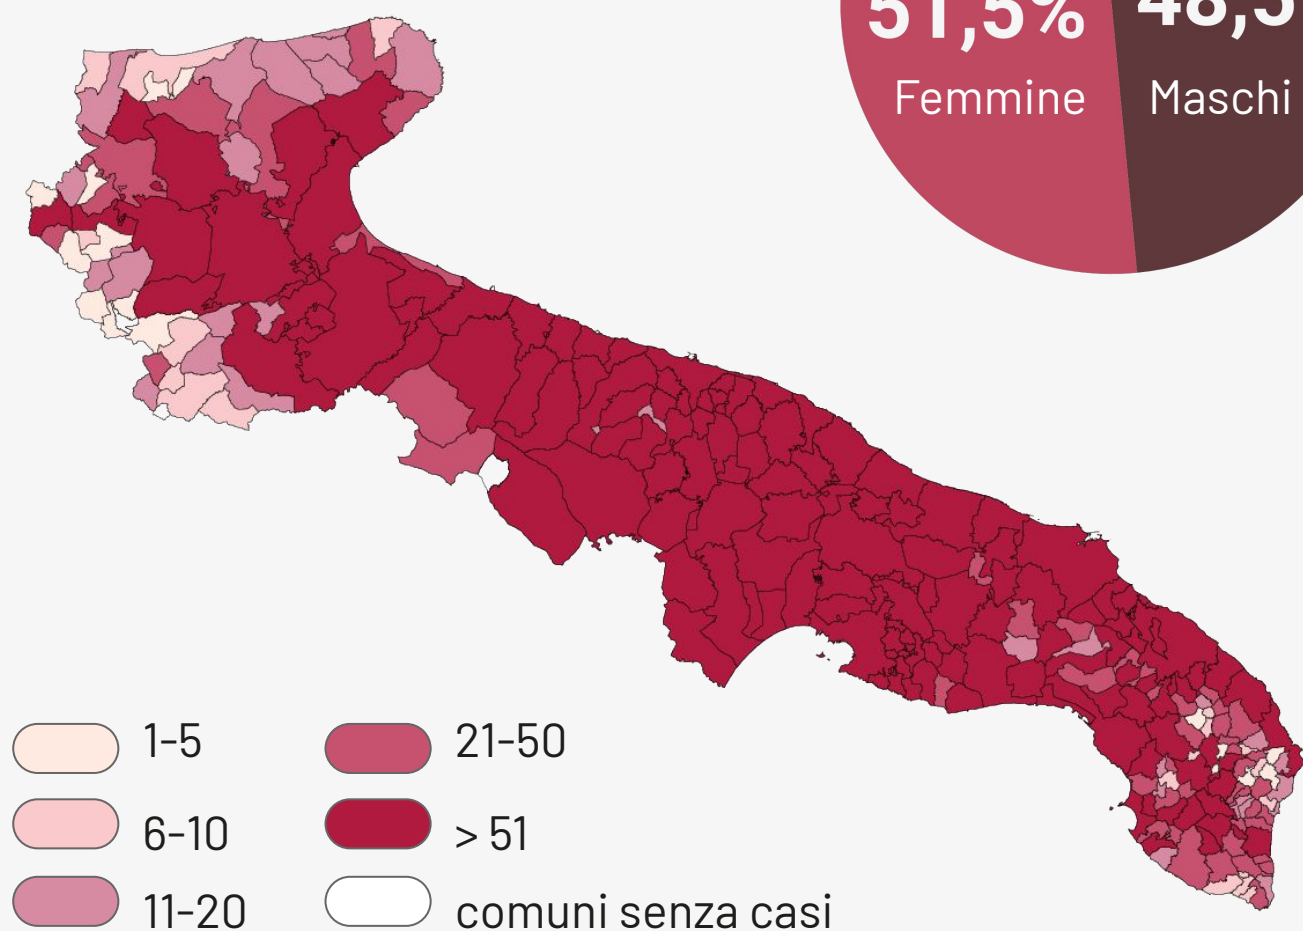

MAPPA DEGLI ATTUALMENTE POSITIVI

	Numero di casi confermati per provincia	Incidenza cumulata per 10.000 abitanti
Bari	75.701	604,6
Brindisi	14.093	358,6
BAT	18.944	485,7
Foggia	35.588	572,0
Lecce	18.134	228,1
Taranto	29.539	512,2
Fuori Regione	683	-
Non attribuiti	330	-
Totale	193.012	480,2