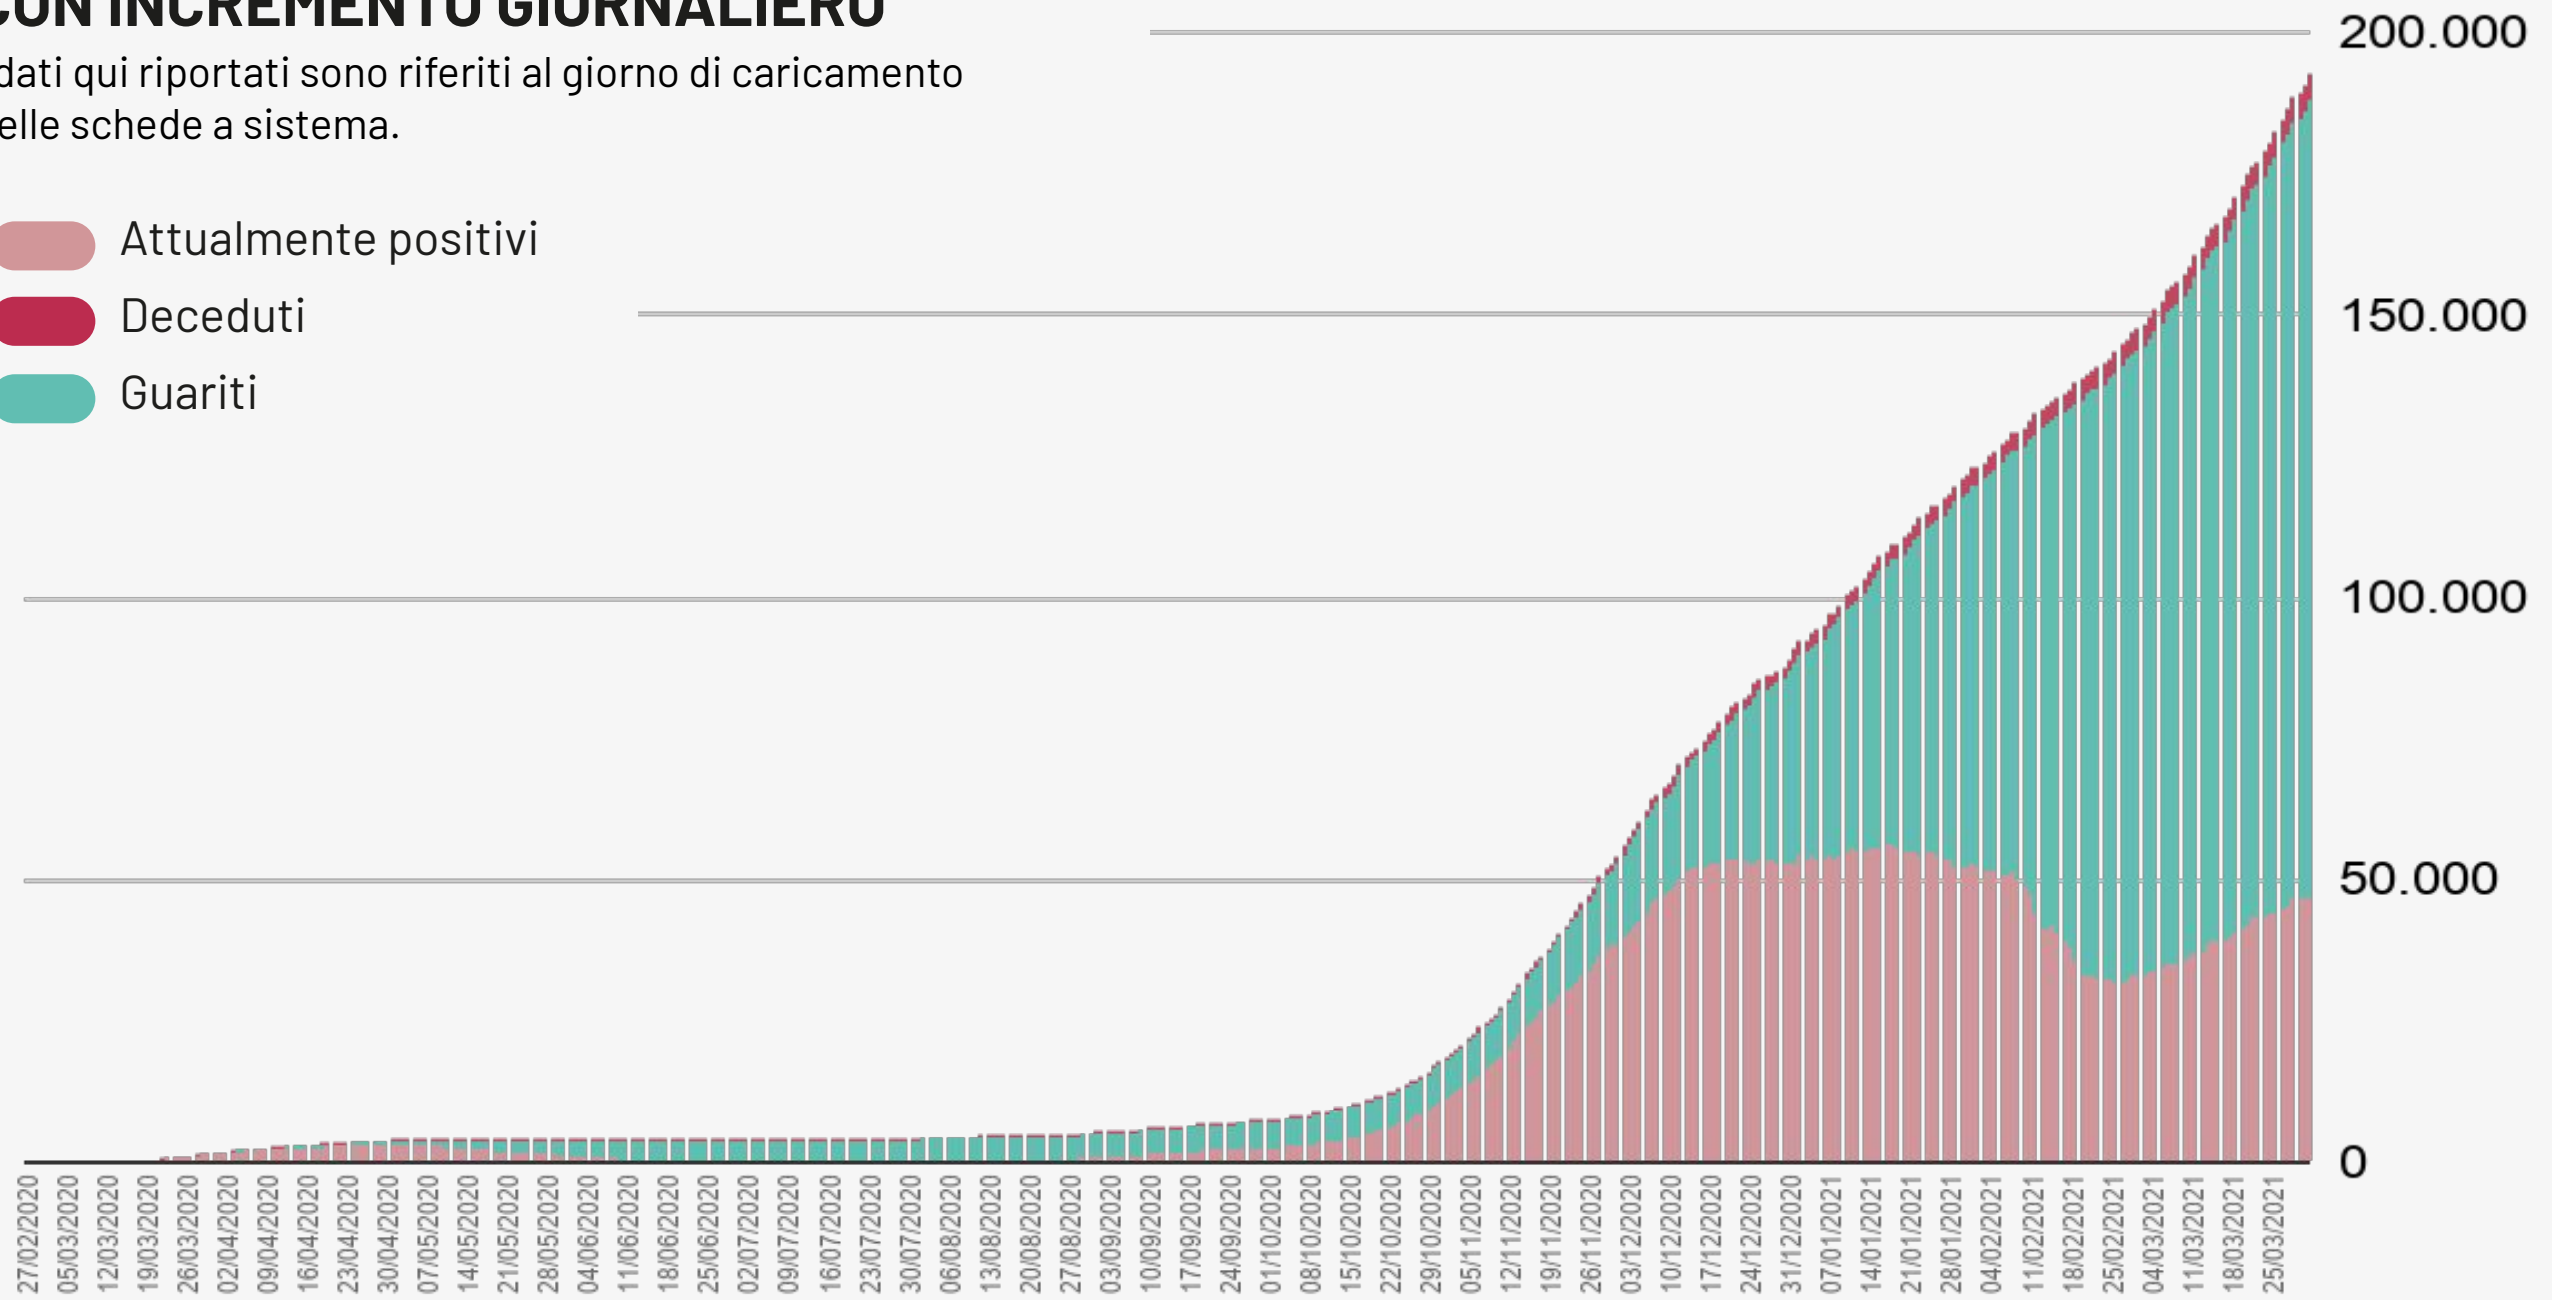

Guariti<sup>2</sup>

<sup>1</sup> Informazione nota per un totale di **46.857** casi.

<sup>2</sup> Informazione nota per un totale di **193.012** casi.

## NUMERO CASI GIORNALIERI PER DATA PRELIEVO TAMPONE

Informazione nota per **193.012** casi. La linea rappresentata in figura è la media mobile per 7 giorni consecutivi.

Periodo di consolidamento del dato\*

## NUMERO DI DECESSI GIORNALIERI

Periodo di consolidamento del dato\*

\* Si sottolinea che i dati raccolti sono in continua fase di consolidamento e, come prevedibile in una situazione emergenziale, alcune informazioni possono risultare incomplete o possono essere oggetto di modifiche

## NUMERO CUMULATIVO DI CASI DI COVID -19 CON INCREMENTO GIORNALIERO

I dati qui riportati sono riferiti al giorno di caricamento delle schede a sistema.

- Attualmente positivi
- Deceduti
- Guariti

- Asintomatico
- Critico
- Pauci-sintomatico
- Severo
- Lieve
- Ricoverati
- In terapia intensiva
- A domicilio