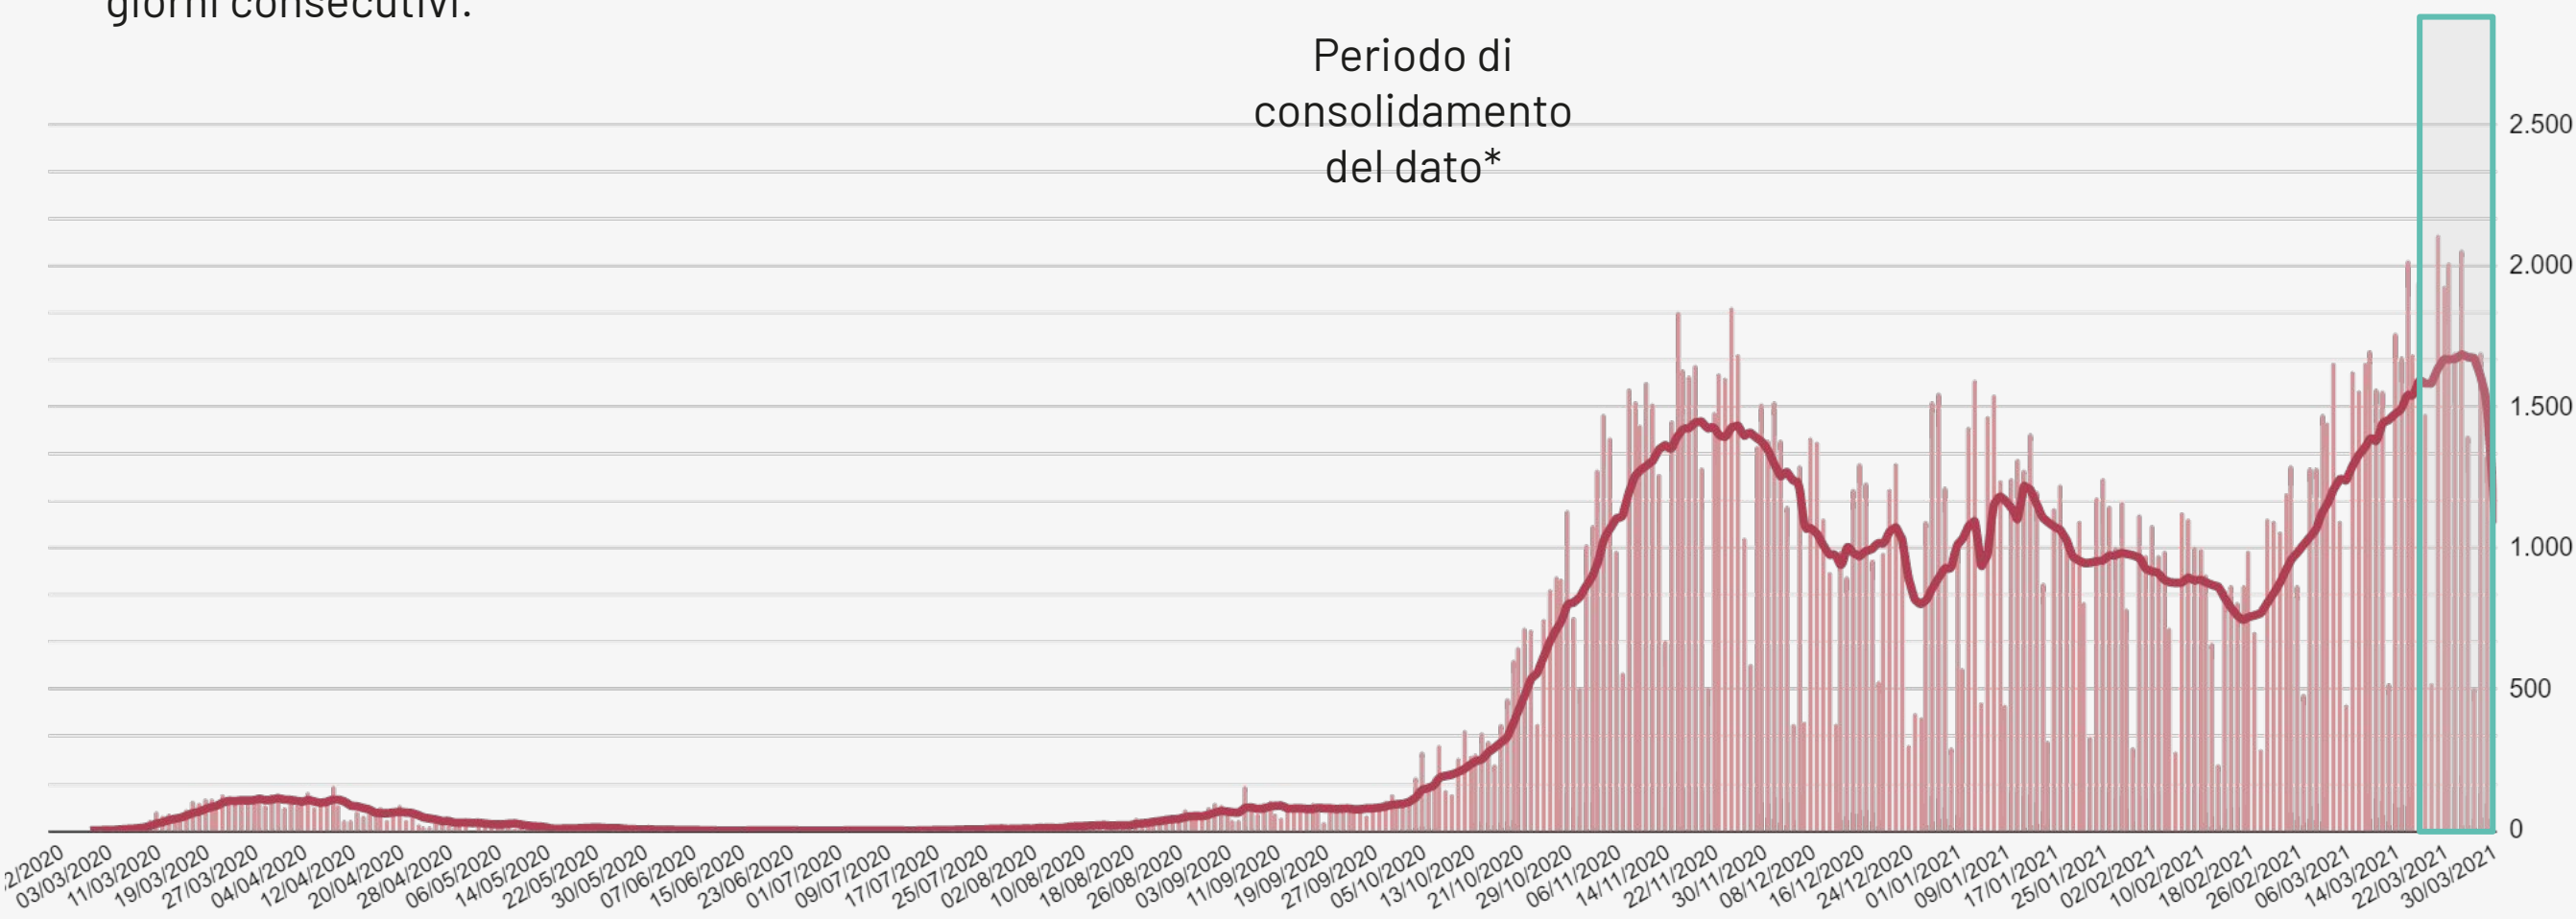

Nuovi casi

**44.757**

A domicilio<sup>1</sup>

**2.100**

Ricoverati<sup>1</sup>

**4.812**

Deceduti<sup>2</sup>

**141.343**

Guariti<sup>2</sup>

<sup>1</sup> Informazione nota per un totale di **46.857** casi.

<sup>2</sup> Informazione nota per un totale di **193.012** casi.

## NUMERO CASI GIORNALIERI PER DATA PRELIEVO TAMPONE

Informazione nota per **193.012** casi. La linea rappresentata in figura è la media mobile per 7 giorni consecutivi.

Periodo di consolidamento del dato\*