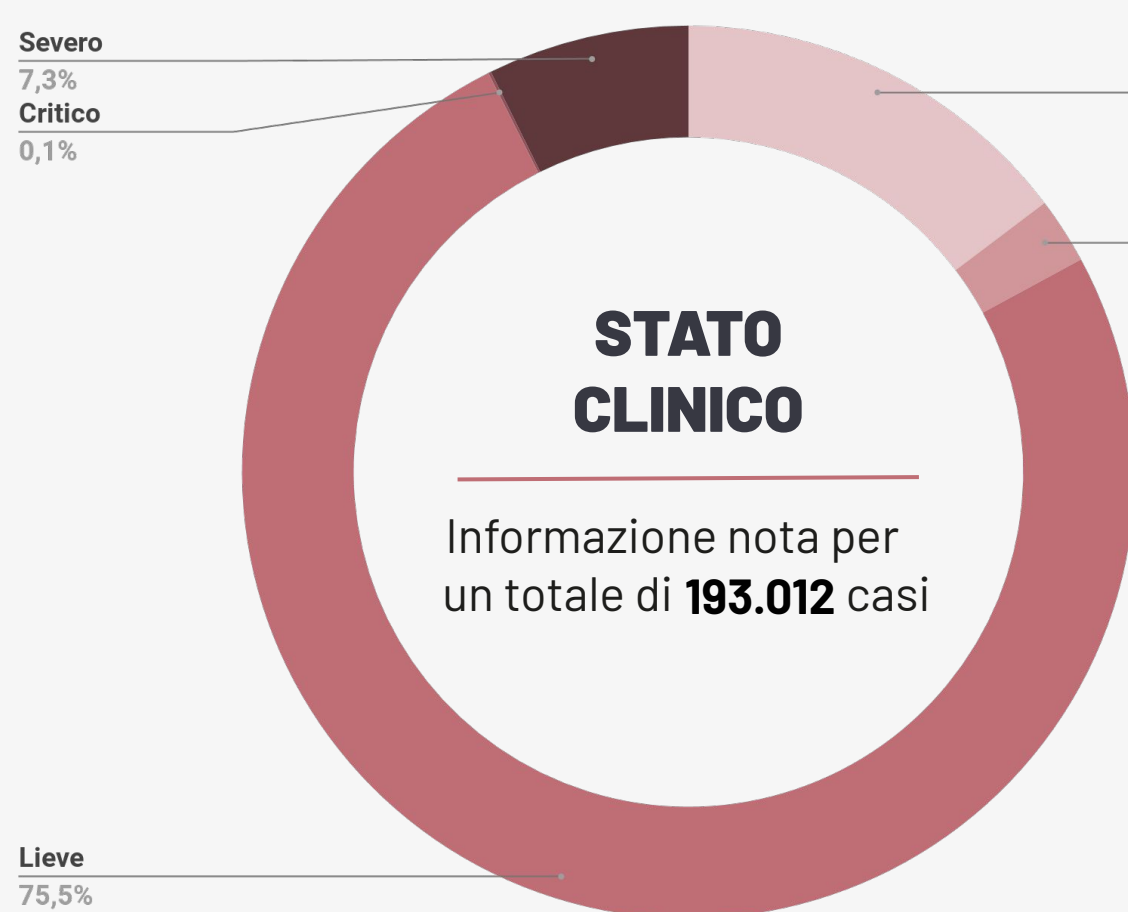

Bollettino Epidemiologico Regione Puglia

NUMERO CUMULATIVO DI CASI DI COVID -19 CON INCREMENTO GIORNALIERO

I dati qui riportati sono riferiti al giorno di caricamento delle schede a sistema.

- Attualmente positivi
- Deceduti
- Guariti

- Asintomatico
- Critico
- Pauci-sintomatico
- Severo
- Lieve
- Ricoverati
- In terapia intensiva
- A domicilio