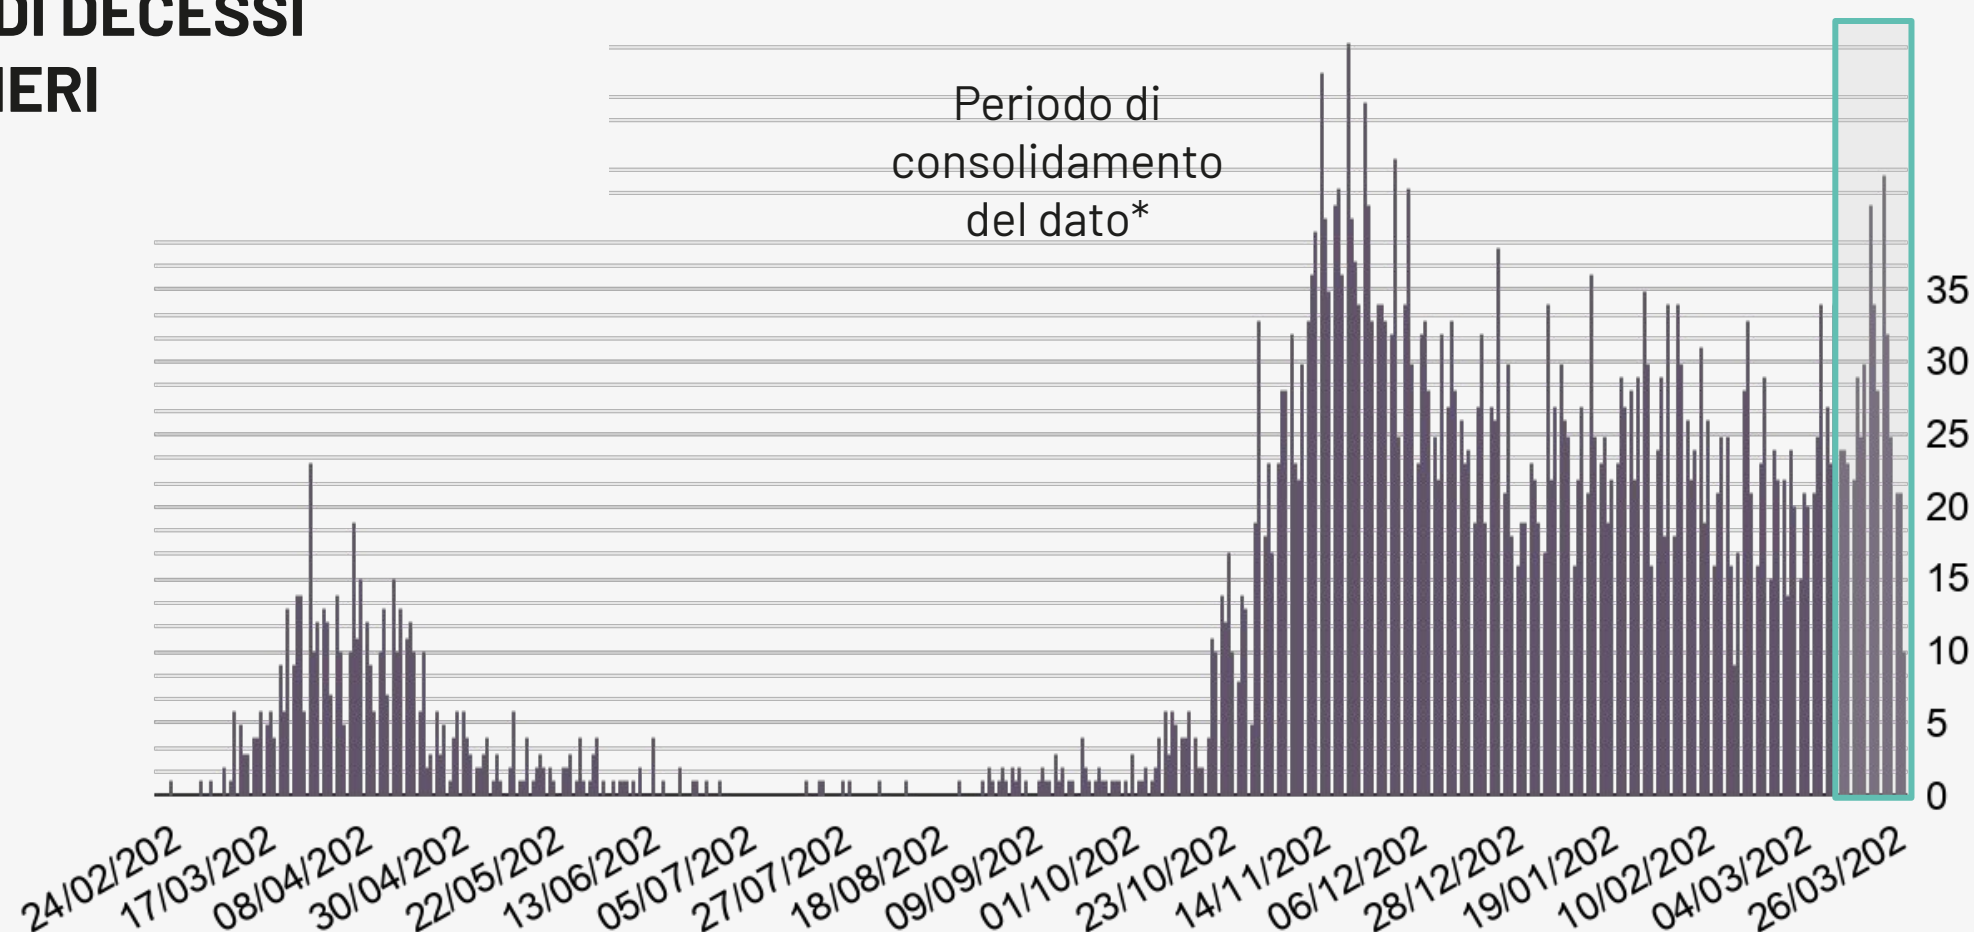

Guariti<sup>2</sup>

<sup>1</sup> Informazione nota per un totale di **46.857** casi.

<sup>2</sup> Informazione nota per un totale di **193.012** casi.

## NUMERO CASI GIORNALIERI PER DATA PRELIEVO TAMPONE

Informazione nota per **193.012** casi. La linea rappresentata in figura è la media mobile per 7 giorni consecutivi.

Periodo di consolidamento del dato\*

## NUMERO DI DECESSI GIORNALIERI

Periodo di consolidamento del dato\*

\* Si sottolinea che i dati raccolti sono in continua fase di consolidamento e, come prevedibile in una situazione emergenziale, alcune informazioni possono risultare incomplete o possono essere oggetto di modifiche